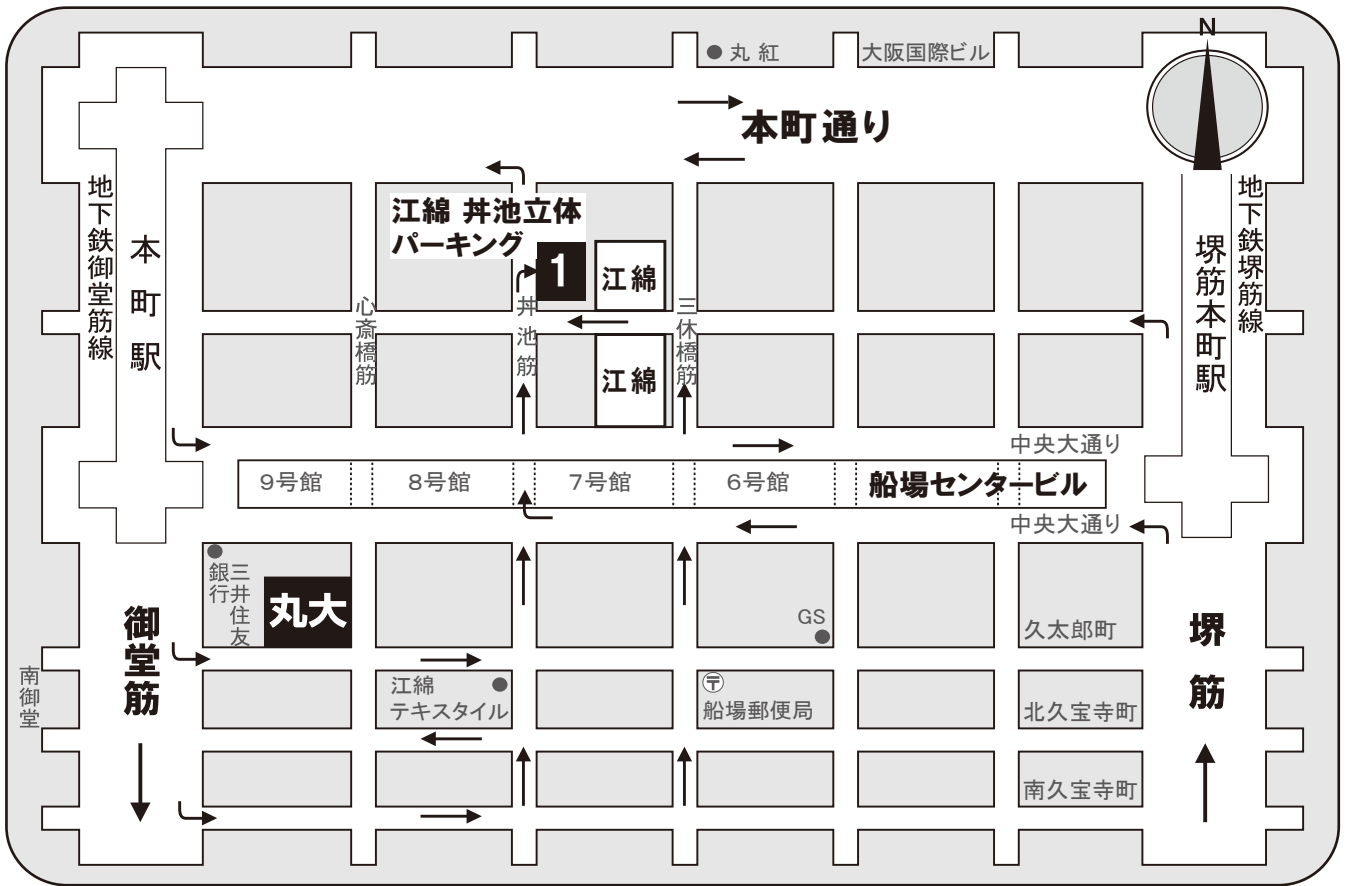

駐車場のご案内

1 江綿 井池立体パーキング

5ナンバー
専用!!

入庫可能な車サイズ

- 長さ/4m75cmまで
- 幅/1m75cmまで
- 高さ/1m55cmまで
- 大阪市中央区南本町3-1-15
- 営業時間/平日 AM8:00~PM6:00
日・祝日 定休日

駐車料金のご案内

2,500円(税抜)以上お買上げで駐車料金を下記の通り無料に致します。

■ お買上げ金額 (税抜)

●車を預けたときに手渡される“利用券”と2,500円(税抜)以上お買上げのレシートを1F受付までお持ち下さい。●無料時間以上の場合は差額をお支払い下さい。●駐車料金サービスは丸大ご利用時間内に限らせて頂きます。