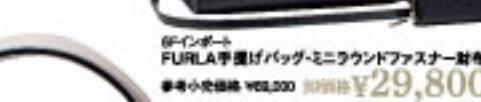

RFインポート LOEWE
ショルダーバッグ
参考小売価格 ¥140,000
¥69,800

marimekko
RFインポート marimekko
リュック
参考小売価格 ¥28,000
¥13,800

RFバッグ SAVOY 参考小売価格 ¥1,980
水滴や汚れからバッグを守る!

RFインポート MARIMEKKO
リュック
参考小売価格 ¥12,000
¥5,000

RFインポート MARIMEKKO
リュック
参考小売価格 ¥12,000
¥5,000

RFインポート MARIMEKKO
リュック
参考小売価格 ¥12,000
¥5,000

RFインポート MARIMEKKO
リュック
参考小売価格 ¥12,000
¥5,000

FURLA

JIMMY CHOO

RFインポート FURLA
手帳型バッグミニラウンドファスナー財布
参考小売価格 ¥58,000
¥29,800

RFインポート FURLA
手帳型バッグミニラウンドファスナー財布
参考小売価格 ¥58,000
¥29,800