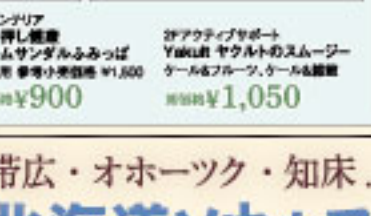

RFインポート MARIMEKKO
リュック
参考小売価格 ¥28,000
¥13,800

RFインポート MARIMEKKO
リュック
参考小売価格 ¥28,000
¥13,800

RFインポート MARIMEKKO
リュック
参考小売価格 ¥28,000
¥13,800

RFインポート MARIMEKKO
リュック
参考小売価格 ¥28,000
¥13,800

RFインポート MARIMEKKO
リュック
参考小売価格 ¥28,000
¥13,800

メンズストリート系コーデ術

RFインポート STUSSY
デザインジャケット
参考小売価格 ¥11,000
¥7,150

RFインポート MARIMEKKO
リュック
参考小売価格 ¥28,000
¥13,800

RFインポート MARIMEKKO
リュック
参考小売価格 ¥28,000
¥13,800

RFインポート MARIMEKKO
リュック
参考小売価格 ¥28,000
¥13,800

RFインポート MARIMEKKO
リュック
参考小売価格 ¥28,000
¥13,800

RFインポート MARIMEKKO
リュック
参考小売価格 ¥28,000
¥13,800

RFインポート MARIMEKKO
リュック
参考小売価格 ¥28,000
¥13,800

RFインポート MARIMEKKO
リュック
参考小売価格 ¥28,000
¥13,800

卸の丸大
〒541-0056 大阪市中央区久太郎3-5-8
Phone.06-6252-3091
営業時間/AM9:00~PM6:00
www.otosi-marudai.com
※商品価格は消費税を含んでおりません。

今秋冬のトレンドアイテム
「プリティッシュブレイド」

RFインポート COACH
デザインコート
参考小売価格 ¥150,000
¥89,000

RFインポート MARIMEKKO
リュック
参考小売価格 ¥28,000
¥13,800

RFインポート MARIMEKKO
リュック
参考小売価格 ¥28,000
¥13,800

RFインポート MARIMEKKO
リュック
参考小売価格 ¥28,000
¥13,800