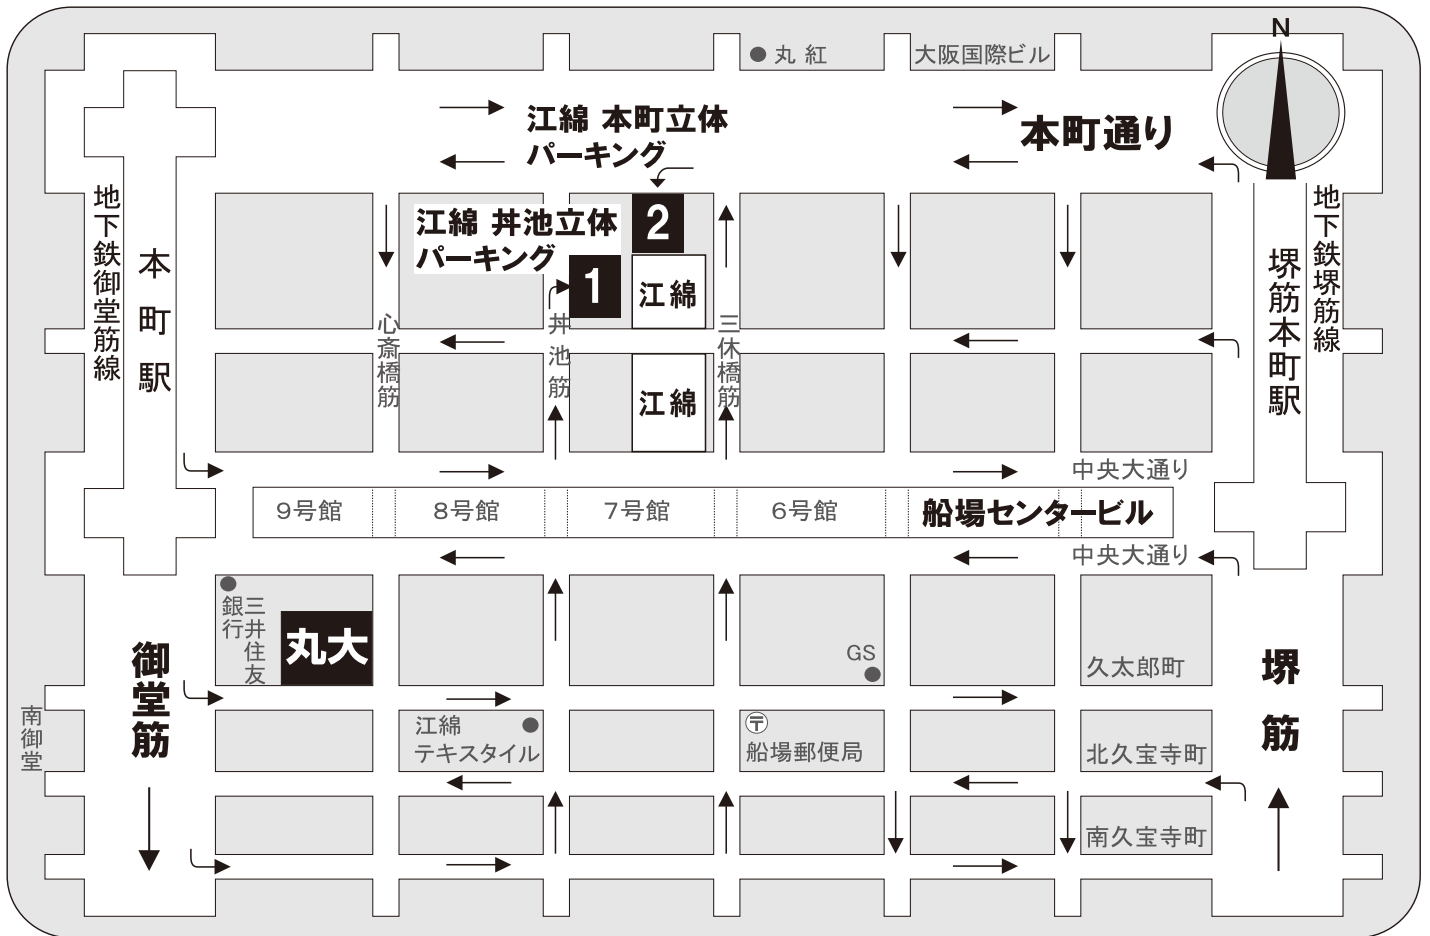

## 1 江綿 井池立体パーキング

### 1 入庫可能な車サイズ

- 長さ/4m75cmまで
- 幅/1m75cmまで
- 高さ/1m55cmまで
- 大阪市中央区南本町3-1-15
- 営業時間/平日 AM8:00~PM6:00  
日・祝日 定休日

5ナンバー  
専用!!

## 2 江綿 本町立体パーキング

### 2 入庫可能な車サイズ

- 長さ/5m75cmまで
- 幅/2m5cmまで
- 高さ/1m55cmまで
- 大阪市中央区南本町3-1-8
- 営業時間/月-金 AM8:00~PM7:00  
土 AM8:00~PM6:30  
日・祝 AM9:00~PM6:30

3ナンバー  
OK!!